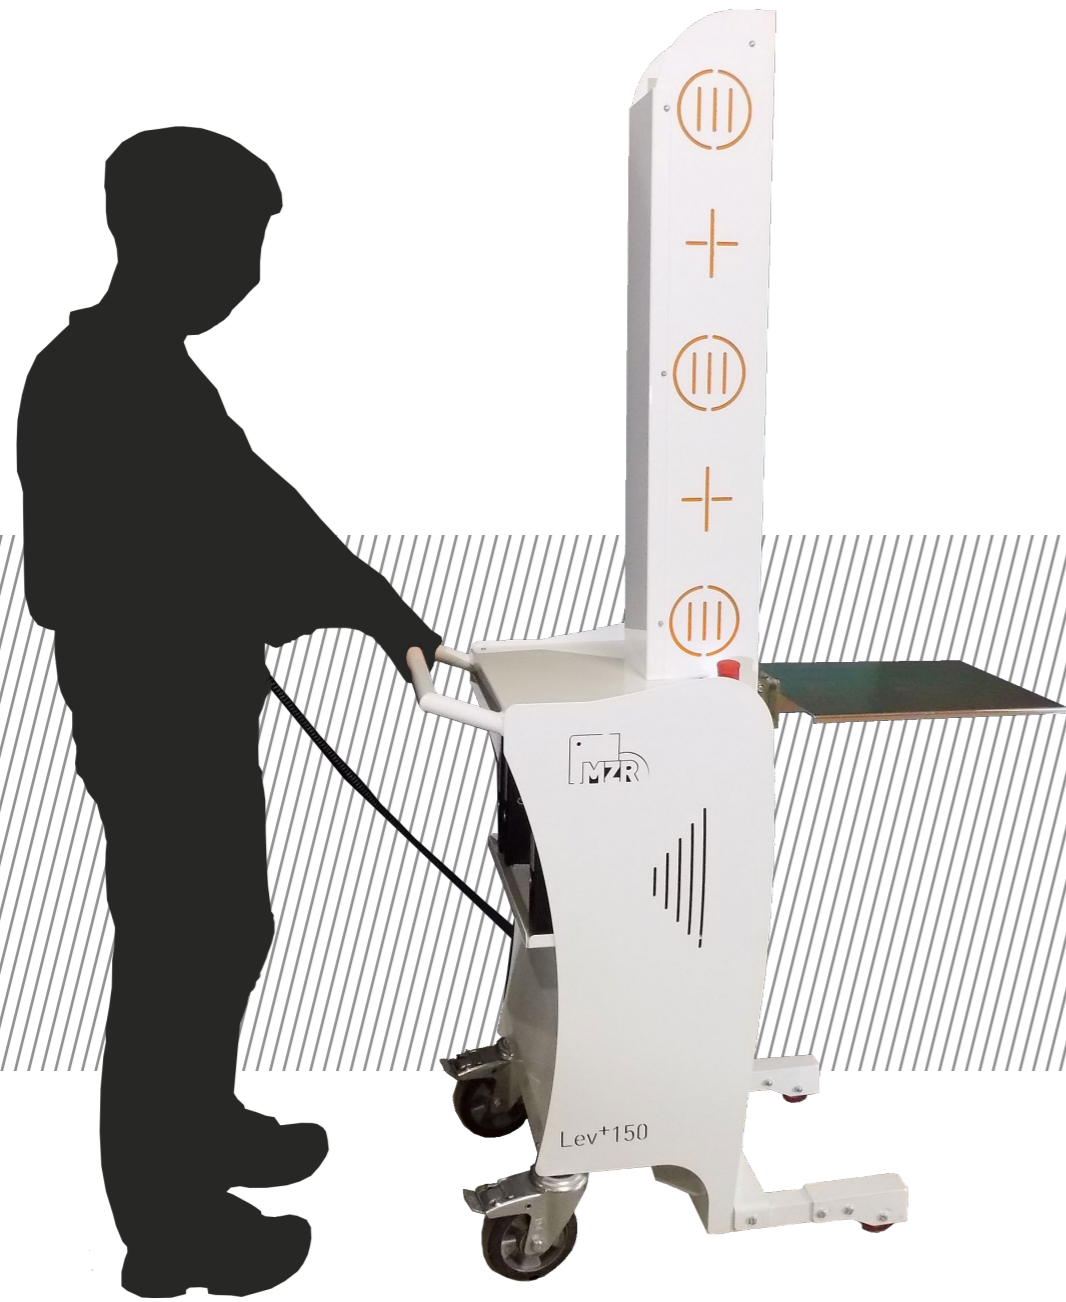

POSTE DE LEVAGE AUTONOME

Compact, mobile et maniable, **le LEV+** vous permettra de lever, manipuler, et déplacer, avec un minimum d'effort, des charges pouvant aller jusqu'à 150kg grâce à sa structure légère en Aluminium.

Fabrication Française Vendée

LEV+ 150Kg

Adaptable, simple et mobile

CARACTÉRISTIQUES TECHNIQUES

Dimension **450 x 680 x 2 010mm**
 Course d'élévation **280/1680 mm**
 Casier de rangement sous le pupitre

OPTIONS

Poignées **ergonomiques**
 Batterie lithium ion rechargeable
 Voyant lumineux et sonore pour la charge de la batterie

● Outil personnalisable