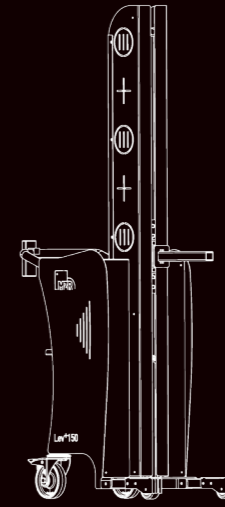

POSTE DE LEVAGE AUTONOME

Compact, mobile et maniable, **le LEV+** vous permettra de lever, manipuler, et déplacer, avec un minimum d'effort, des charges pouvant aller jusqu'à 150kg grâce à sa structure légère en Aluminium.

Fabrication Française Vendée

LEV+ 150Kg

Adaptable, simple et mobile

CARACTÉRISTIQUES TECHNIQUES

Dimension **450 x 680 x 2 010mm**
 Course d'élévation **280/1680 mm**
 Casier de rangement sous le pupitre

OPTIONS